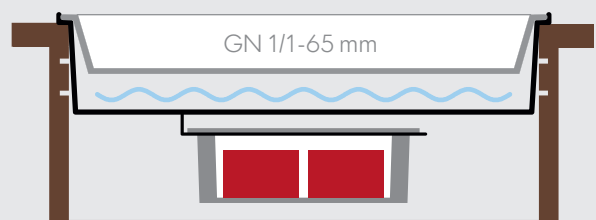

- > Flexible use for presentation of hot and cold dishes
- > Suitable for GN trays in different sizes and depths
- > Cooling at 3 different heights possible
- > Keeps hot through either electricity or chafing fuel, as required
- > Elegant furniture look, made from laminated wood with a scratch-proof, low-maintenance melamine surface

Kühlen Cooling

- > Kühlwanne oben eingehängt, mit 2 Kühlelementen
- > Cooling pan suspended on top with 2 cooling elements

- > Kühlwanne mit Kühlelementen in oberer Schiene
- > Cooling pan with cooling elements in top level

- > Kühlwanne mit Kühlelementen in unterer Schiene
- > Cooling pan with cooling elements in bottom level

Heißhalten Keeping hot

- > Wasserbadwanne oben eingehängt, mit Brennerfach
- > Water pan suspended on top with burner tray

- > Wasserbadwanne oben eingehängt, mit Elektroheizung
- > Water pan suspended on top with electric heating

Beispielhafte Funktionsskizze *Emotion 2in1*.

Gerne beraten wir Sie persönlich zu einzelnen Komponenten, Abdeckungen sowie weiteren Porzellan-GN-Schalen.