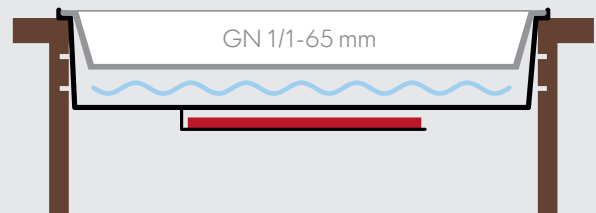

- > Flexible use for presentation of hot and cold dishes
- > Suitable for GN trays in different sizes and depths
- > Cooling at 3 different heights possible
- > Keeps hot through either electricity or chafing fuel, as required
- > Elegant furniture look, made from laminated wood with a scratch-proof, low-maintenance melamine surface

Kühlen Cooling

- > Kühlwanne oben eingehängt, mit 2 Kühlelementen
- > Cooling pan suspended on top with 2 cooling elements

- > Kühlwanne mit Kühlelementen in oberer Schiene
- > Cooling pan with cooling elements in top level

- > Kühlwanne mit Kühlelementen in unterer Schiene
- > Cooling pan with cooling elements in bottom level

Heißhalten Keeping hot

- > Wasserbadwanne oben eingehängt, mit Brennerfach
- > Water pan suspended on top with burner tray

- > Wasserbadwanne oben eingehängt, mit Elektroheizung
- > Water pan suspended on top with electric heating

Beispielhafte Funktionsskizze *Emotion 2in1*.

Gerne beraten wir Sie persönlich zu einzelnen Komponenten, Abdeckungen sowie weiteren Porzellan-GN-Schalen.