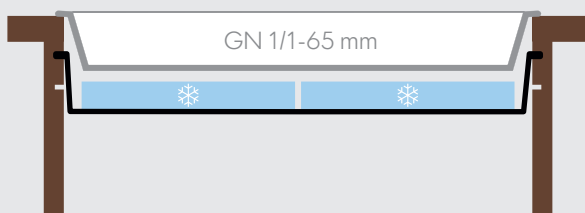

- > Kühlwanne mit Kühlelementen in oberer Schiene
- > Cooling pan with cooling elements in top level