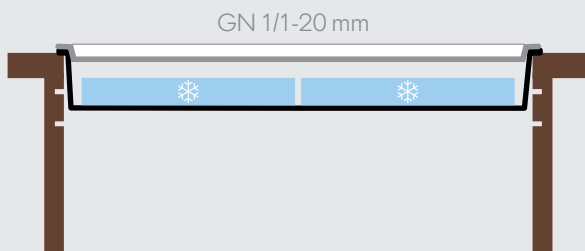

Heiß und kalt attraktiv präsentieren.

Hot and cold – attractively presented

Innovation von Bauscher: Der *Emotion Presenter 2in1* vereinigt gleich mehrere Funktionen in nur einem hochwertigen Buffetelement. Speisen lassen sich wahlweise heißhalten oder kühlen. Die *Emotion* Gastronorm-Schalen in unterschiedlichen Größen und Tiefen sind in den Presenter einsetzbar und erlauben eine variable Speisenpräsentation.

- > Flexible Nutzung zur Präsentation heißer und kalter Speisen
- > Geeignet für GN-Schalen in unterschiedlichen Größen und Tiefen
- > Kühlen in 3 verschiedenen Höhen möglich
- > Heißhalten wahlweise mittels Strom oder Brennerpaste
- > Edle Möbeloptik aus Schichtholz mit kratzfester, pflegeleichter Melamin-Oberfläche

Innovation by Bauscher: The *Emotion Presenter 2in1* combines several functions in a single buffet element. Dishes can be either kept hot or cold, as required. *Emotion* Gastronorm trays in different sizes and depths can be placed in the Presenter, allowing a variable way of presenting dishes.

- > Flexible use for presentation of hot and cold dishes
- > Suitable for GN trays in different sizes and depths
- > Cooling at 3 different heights possible
- > Keeps hot through either electricity or chafing fuel, as required
- > Elegant furniture look, made from laminated wood with a scratch-proof, low-maintenance melamine surface

Kühlen Cooling

- > Kühlwanne oben eingehängt, mit 2 Kühlelementen
- > Cooling pan suspended on top with 2 cooling elements