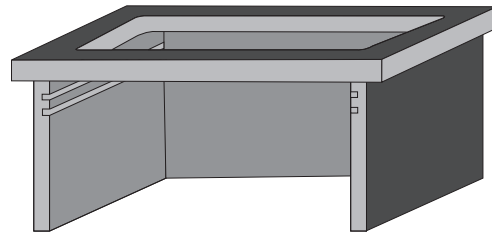

93 7801 Presenter 2in1

cool ❄️

hot 🔥

emotion GN

- > GN-Schale 1/1 - 20 **93 2601**
- > GN-Schale 1/1 - 65 **93 2602**

- > GN-Schale 1/2 - 20 **93 2603**
- > GN-Schale 1/2 - 65 **93 2604**
- > GN-Schale 1/2 - 100* **93 2605**

- > GN-Schale 1/3 - 65 **93 2606**
- > GN-Schale 1/3 - 100* **93 2607**

- > GN-Schale 2/4 - 20 **93 2608**
- > GN-Schale 2/4 - 65 **93 2609**